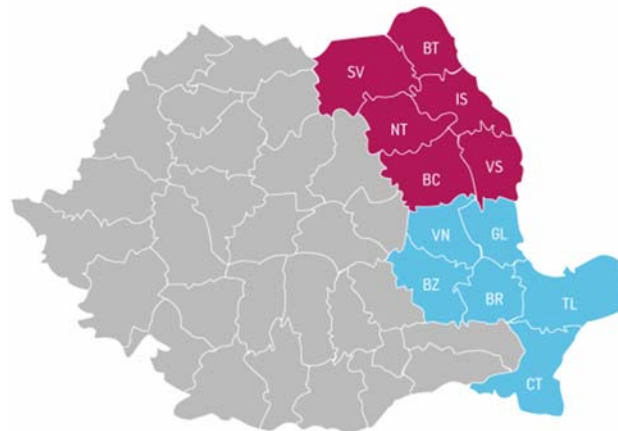

Macroregiunea 3: Consorțiul « PRO SME »

Macroregiunea 4: Consorțiul « Ro – Boost SMEs »

een.ec.europa.eu

Consorțiul ERBSN (Eastern Romanian Business Support Network)

www.enterprise-europe-erbsn.ro

■ Regiunea Nord-Est
■ Regiunea Sud-Est