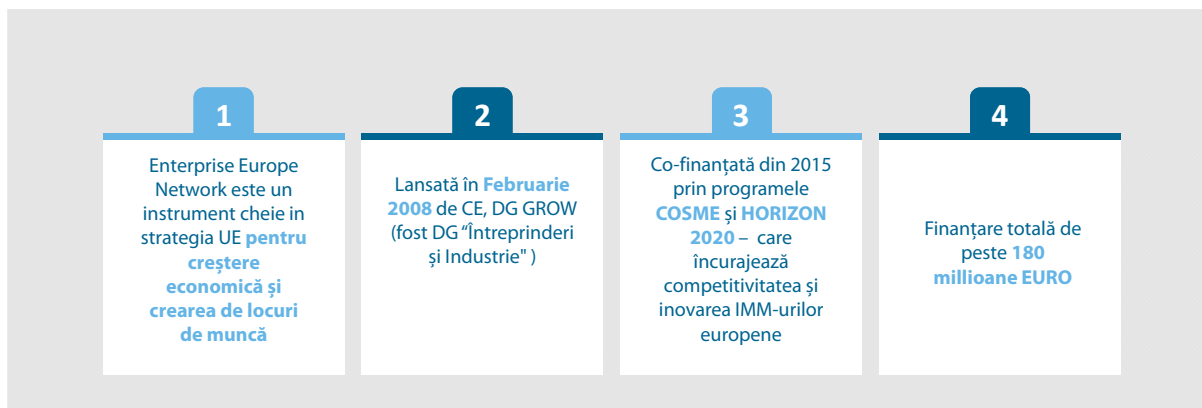

een.ec.europa.eu

enterprise europe network

✓ Activitatea PATLIB Constanta

Implicarea in proiecte europene de constientizare a rolului proprietatii industriale, pentru IMM-uri – Proiectul Enterprise Europe Network

een.ec.europa.eu

**Rețeaua Enterprise
Europe
cea mai mare
rețea de sprijin pentru
IMM-urile cu ambiții
internaționale**

een.ec.europa.eu

Enterprise Europe Network – “one – stop – shop” (ghișeu unic) de servicii pentru stimularea creșterii economice și a locurilor de muncă

een.ec.europa.eu

În 2018, Rețeaua Enterprise Europe își marchează cea de-a zecea aniversare. Pentru a sărbători această etapă, partenerii din întreaga lume vor sărbători alături de o parte dintre cele 2,6 milioane de IMM-uri pe care le-au ajutat să inoveze și să crească la nivel internațional.

Mai mult de 230 000 de companii au realizat 700 000 de conexiuni internaționale de afaceri prin intermediul inițiativelor de rețea, cum ar fi evenimentele de brokeraj și misiunile economice.

Enterprise Europe Network – <http://een.ec.europa.eu>